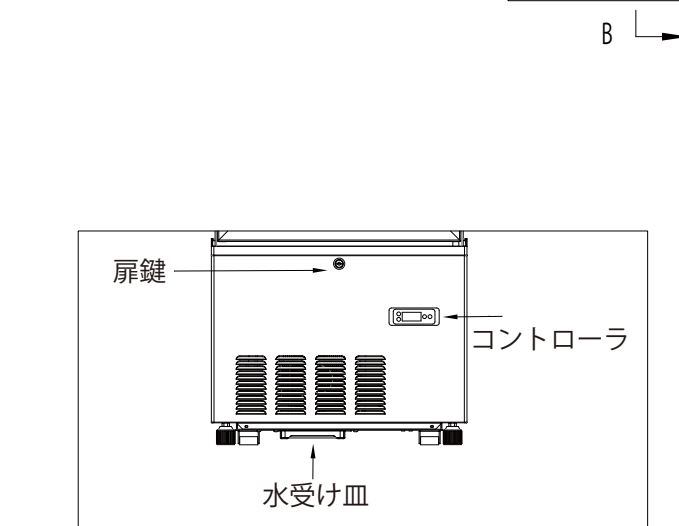

製品名	4面ガラス冷蔵ショーケース
品番	RITS-130
外形寸法 (WxDxH)	515x553x1100
内形寸法 (WxDxH)	449x484x617
有効内容積	130L
性能条件	外気温 25℃湿度 60%無負荷平衡時直射日光受けず
温度調整範囲	2℃～12℃
製品質量	59kg
圧縮機	単相 100V 全密閉型
冷媒 / 封入量	R600a/35g
蒸発器	強制対流式
凝縮器	強制空冷式
温度制御	マイコン制御、デジタル温度表示
電源	単相 100V
消費電力	190/200W+LED 照明 5/5W (50/60Hz)
年間消費電力量	617/599kWh/年 (50/60Hz)
定格電流	3.0/2.7A (50/60Hz)
電源コード長さ	1.8m
電源プラグ	2極差込み
適合コンセント	接地端子付 2極差込み 15A 125V
付属品	網棚 3枚、排水受け皿、鍵
収納目安本数	250 ml缶 : 174 本、ビール小瓶 : 65 本 (おおよそ本数)
	350 ml缶 : 120 本、ビール中瓶 : 44 本
	500 ml缶 : 95 本、ビール大瓶 : 40 本
	500 ml PET : 55 本、一升瓶 : 12 本

※ 承認図の仕様は改良のため予告なく変更する場合がございます

製品名	4面ガラス冷蔵ショーケース
型番	RITS-130

2026/4