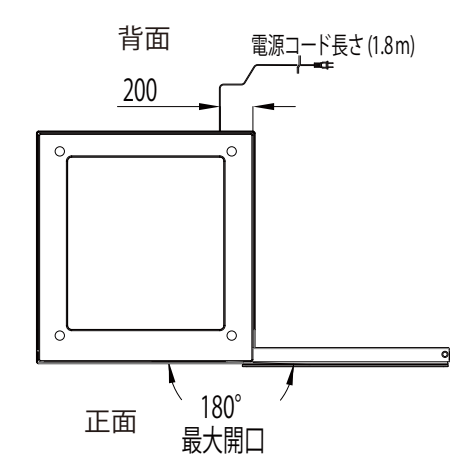

製品名	4面ガラス冷蔵ショーケース
品番	RITS-130
外形寸法 (WxDxH)	515x553x1100
内形寸法 (WxDxH)	449x484x617
有効内容積	130L
性能条件	外気温 25℃湿度 60%無負荷平衡時直射日光受けず
温度調整範囲	2℃～12℃
製品質量	59kg
圧縮機	単相 100V 全密閉型
冷媒 / 封入量	R600a/35g
蒸発器	強制対流式
凝縮器	強制空冷式
温度制御	マイコン制御、デジタル温度表示
電源	単相 100V
消費電力	190/200W+LED 照明 5/5W (50/60Hz)
年間消費電力量	617/599kWh/年 (50/60Hz)
定格電流	3.0/2.7A (50/60Hz)
電源コード長さ	1.8m
電源プラグ	2極差込み
適合コンセント	接地端子付 2極差込み 15A 125V
付属品	網棚 3枚、排水受け皿、鍵
収納目安本数	250 ml缶 : 174 本、ビール小瓶 : 65 本 (おおよそ本数)
	350 ml缶 : 120 本、ビール中瓶 : 44 本
	500 ml缶 : 95 本、ビール大瓶 : 40 本
	500 ml PET : 55 本、一升瓶 : 12 本

※ 承認図の仕様は改良のため予告なく変更する場合がございます

製品名	4面ガラス冷蔵ショーケース
型番	RITS-130

2026/4