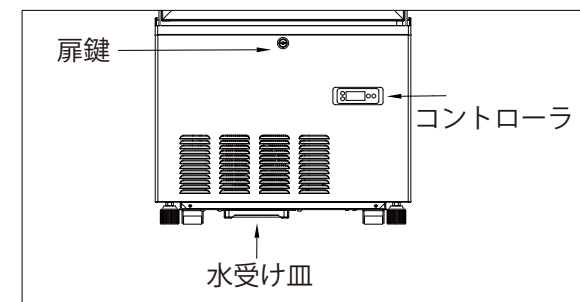

製品名	4面ガラス冷蔵ショーケース
品番	JCMS-240
外形寸法 (WxDxH)	515x553x1600
内形寸法 (WxDxH)	449x484x1117
有効内容積	237L
性能条件	外気温 25℃湿度 60%無負荷平衡時直射日光受けず
温度調整範囲	2℃～12℃
製品質量	76kg
圧縮機	単相 100V 全密閉型
冷媒 / 封入量	R600a/35g
蒸発器	強制対流式
凝縮器	強制空冷式
温度制御	マイコン制御、デジタル温度表示
電源	単相 100V
消費電力	220/250W+LED照明 8/8W (50/60Hz)
年間消費電力量	930/914kWh/年 (50/60Hz)
定格電流	3.5/3.2A (50/60Hz)
電源コード長さ	1.8m
電源プラグ	2極差込み
適合コンセント	接地端子付2極差込み 15A 125V
付属品	網棚 4枚、排水受け皿、鍵
収納目安本数	250ml缶：216本、ビール小瓶：125本 (おおよそ本数)
	350ml缶：150本、ビール中瓶：84本
	500ml缶：155本、ビール大瓶：60本
	500ml PET：105本、一升瓶：21本

※ 承認図の仕様は改良のため予告なく変更する場合がございます

製品名	4面ガラス冷蔵ショーケース
型番	JCMS-240

2026/4