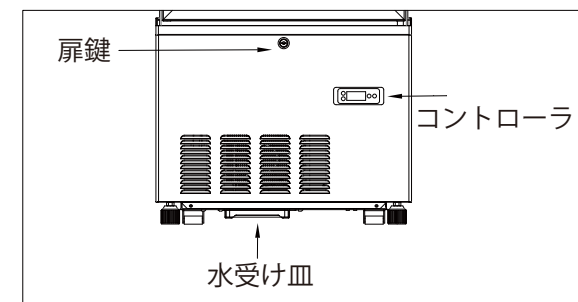

製品名	4面ガラス冷蔵ショーケース
品番	JCMS-228
外形寸法 (WxDxH)	515x553x1500
内形寸法 (WxDxH)	449x484x1017
有効内容積	215L
性能条件	外気温 25℃湿度 60%無負荷平衡時直射日光受けず
温度調整範囲	2℃～12℃
製品質量	73kg
圧縮機	単相 100V 全密閉型
冷媒 / 封入量	R600a/35g
蒸発器	強制対流式
凝縮器	強制空冷式
温度制御	マイコン制御、デジタル温度表示
電源	単相 100V
消費電力	220/250W+LED照明 8/8W (50/60Hz)
年間消費電力量	858/736kWh/年 (50/60Hz)
定格電流	3.5/3.2A (50/60Hz)
電源コード長さ	1.8m
電源プラグ	2極差込み
適合コンセント	接地端子付 2極差込み 15A 125V
付属品	網棚 4枚、排水受け皿、鍵
収納目安本数	250 ml缶 : 216本、ビール小瓶 : 125本
(おおよそ本数)	350 ml缶 : 150本、ビール中瓶 : 64本
	500 ml缶 : 155本、ビール大瓶 : 60本
	500 ml PET : 105本、一升瓶 : 21本

※ 承認図の仕様は改良のため予告なく変更する場合がございます

製品名	4面ガラス冷蔵ショーケース
型番	JCMS-228

2026/4