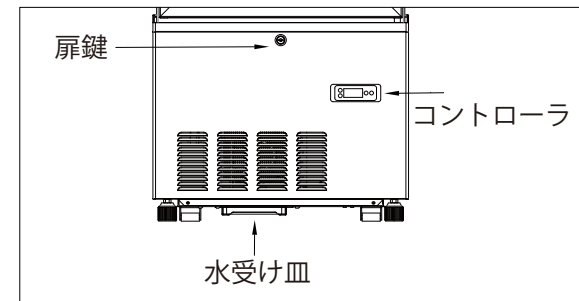

製品名	4面ガラス冷蔵ショーケース
品番	JCMS-160
外形寸法 (WxDxH)	515x553x1230
内形寸法 (WxDxH)	449x484x747
有効内容積	158L
性能条件	外気温 25℃湿度 60%無負荷平衡時直射日光受けず
温度調整範囲	2℃～12℃
製品質量	62kg
圧縮機	単相 100V 全密閉型
冷媒 / 封入量	R600a/35g
蒸発器	強制対流式
凝縮器	強制空冷式
温度制御	マイコン制御、デジタル温度表示
電源	単相 100V
消費電力	190/200W+LED照明 6/6W (50/60Hz)
年間消費電力量	709/697kWh/年 (50/60Hz)
定格電流	3.0/2.7A (50/60Hz)
電源コード長さ	1.8m
電源プラグ	2極差込み
適合コンセント	接地端子付 2極差込み 15A 125V
付属品	網棚 3枚、排水受け皿、鍵
収納目安本数	250 ml缶 : 174本、ビール小瓶 : 95本
(おおよそ本数)	350 ml缶 : 120本、ビール中瓶 : 44本
	500 ml缶 : 125本、ビール大瓶 : 40本
	500 ml PET : 80本、一升瓶 : 12本

※ 承認図の仕様は改良のため予告なく変更する場合がございます

製品名	4面ガラス冷蔵ショーケース
型番	JCMS-160

2026/4